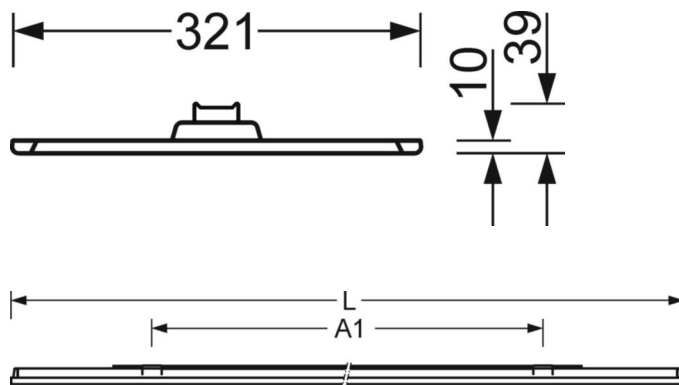

DEEP-LINK

<https://www.regiolux.de/ru/article/46302016175>

Ссылка	LED 4900lm 840
ηLB	100 %
Φ ↓/↑	74 % / 26 %
UGR поп./вдоль дисплей	16.5 / 16.1
	65° < 3000cd/m²

Механика

цвет корпуса	серебристый/ белый алюминий RAL 9006
размеры (LxWxH/DxH)	1250mm x 321mm x 39mm
вес (нетто)	4.75kg
Кабельный ввод KE (X/Y)	0mm/0mm
Вид монтажа	Потолочная одиночная установка

размеры

L	1250 mm	Длина
B	321 mm	Ширина
H	39 mm	Высота
A1	900 mm	Расстояние между точками крепежа при одиночной установке
X	0 mm	Расстояние от ввода проводов до середины светильника по оси X (вдо
Y	0 mm	Расстояние от ввода проводов до середины светильника по оси Y (поп