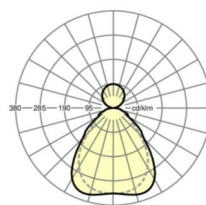

параметры

номер заказа	46302016175
код EAN	4020863378074
номер таможенного тарифа	94051190
Знак прохождения контроля	IP 20, класс защиты I, для рабочих мест за дисплеем 65°<3000, F, Indoor, CE
Степень ударпрочности IK	IK02
Температура окружения	ta 25°C
Особые свойства	Готовность к IoT «Ready for IoT»
Гарантийный срок	5 лет
Государственные программы поддержки	BEG - государственные субсидии для энергосберегающих зданий (действительна только для Германии)

электротехника

Балласт	Электронный драйвер DALI2 (1 штуки)
Мощность системы	36W
сетевое напряжение	230V/50Hz
автоматический предохранитель (пусковой ток)	12 штук/B10, 20 штук/B16, 21 штук/C10, 33 штук/C16
класс энергосбережения/Источник света	B

Оптика

Оснастка	LED, цветопередача/оттенок света CRI ≥ 80 / 4000K
Допуск для координаты цветности (MacAdam)	3SDCM
Номинальный световой поток	4938lm
Срок службы LED	50000h L90/B10 (Tq 25°C)
светоотдача светильников	138lm/W
UGR поп./вдоль	16.5 / 16.1

DEEP-LINK

<https://www.regiolux.de/ru/article/46302016175>